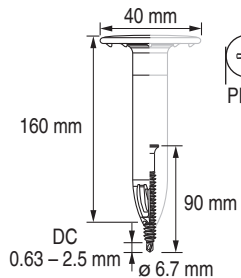

2042452
19.3.2012

S-IDP 6.7C/40x210 # 2039451

Duplex coated

2042452